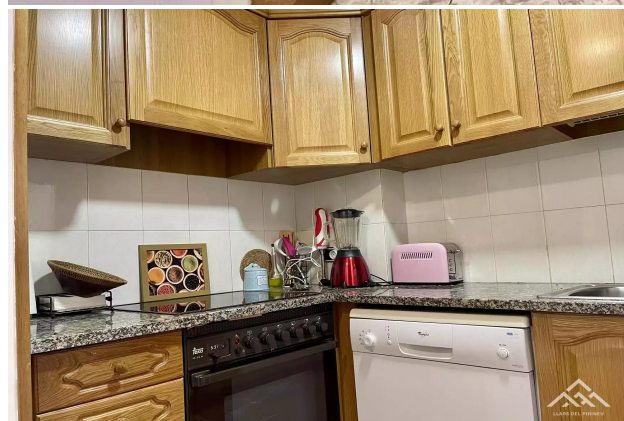

LLARS DEL PIRINEU

Àtic - Camprodon

ref. Muralla

Carrer València 3
17867 Camprodon - Girona

Tel. +34 972 13 06 46
Mob. +34 649 88 67 01

llars@llarsdelpirineu.com
www.llarsdelpirineu.com