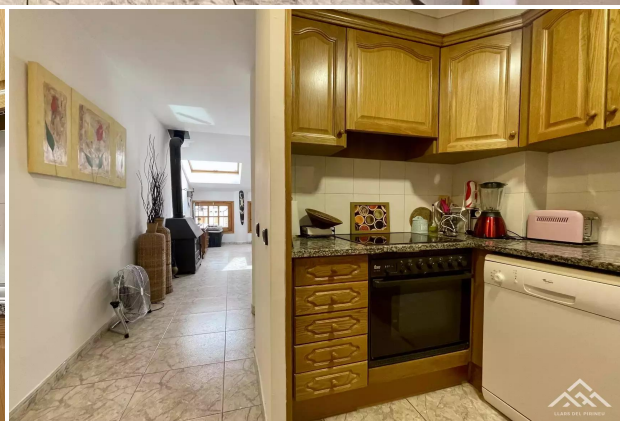

LLARS DEL PIRINEU

Àtic - Camprodon

ref. Muralla

Carrer València 3
17867 Camprodon - Girona

Tel. +34 972 13 06 46
Mob. +34 649 88 67 01

llars@llarsdelpirineu.com
www.llarsdelpirineu.com