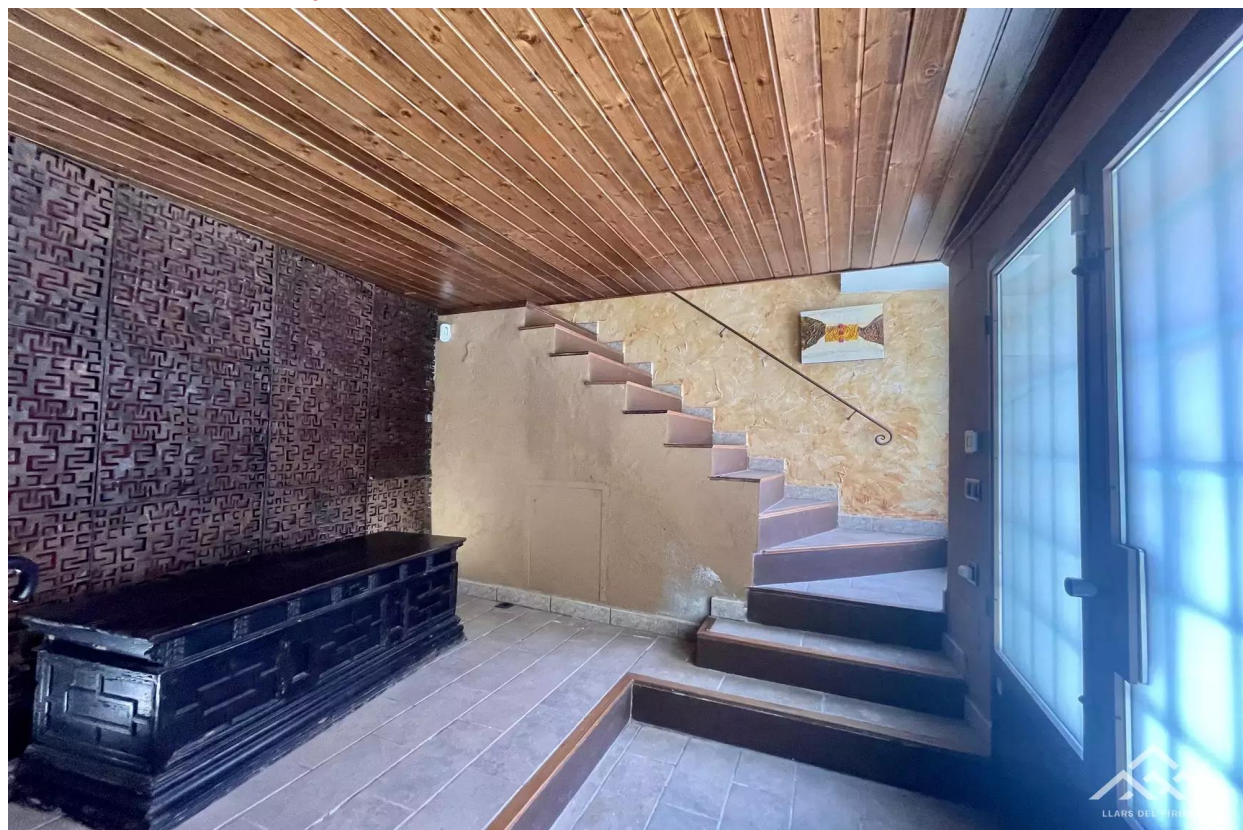

Casa urbana - Ripoll

ref. Ripoll

255.000 €

Operación:	Venta	Tipo:	Casa urbana
Tipo de obra:	Obra nueva	Situación:	Ripollès
Superficie:	116 m ²	Habitaciones:	2
Baños:	2 baños	Parking:	Sí
Gas ciudad:	Sí	Lavadero:	Sí
Trastero:	Sí	Jardín:	Sí
Calefacción:	Sí	Balcón:	Sí
Amueblado:	Sí		