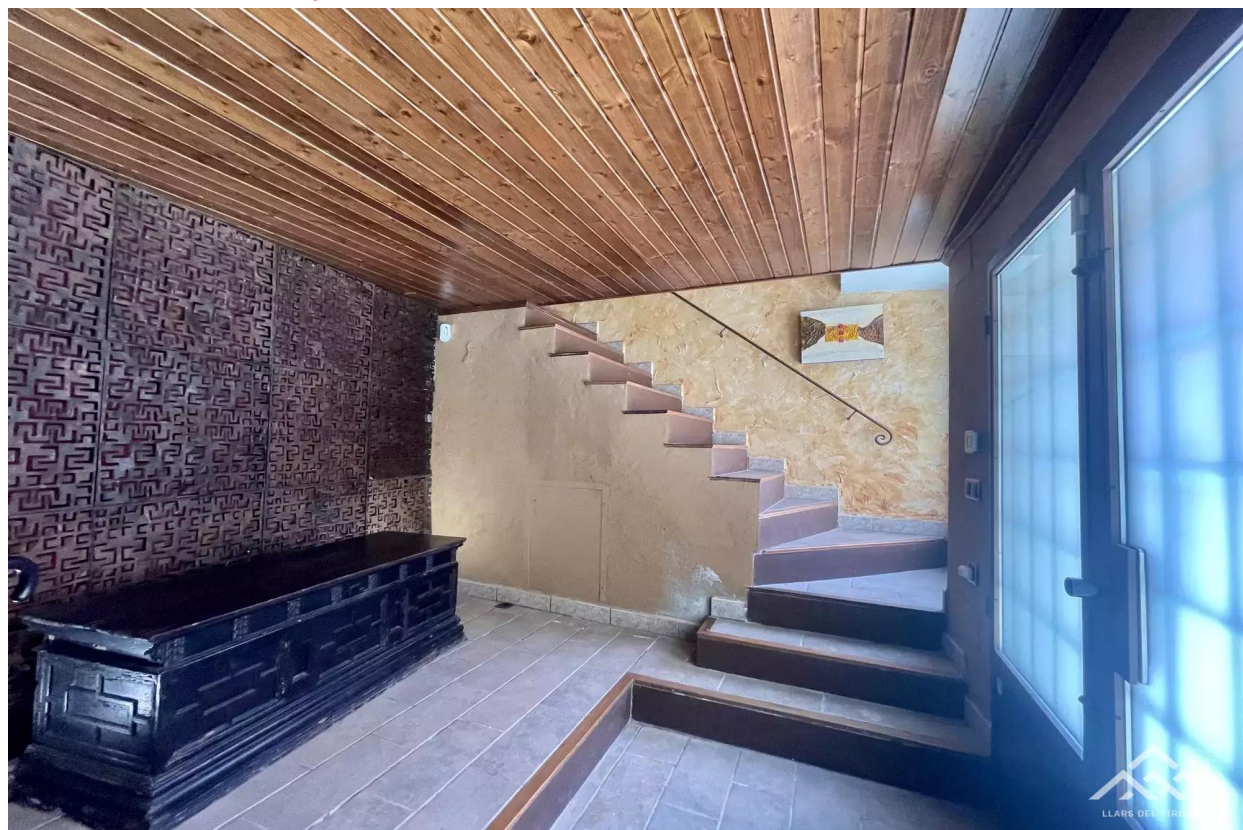

Casa urbana - Ripoll

ref. Ripoll

245.000 €

Operación:	Venta	Tipo:	Casa urbana
Tipo de obra:	Obra nueva	Municipio:	Ripollès
Superficie:	116 m ²	Habitaciones:	2
Baños:	2 baños	Parking:	Sí
Gas ciudad:	Sí	Lavadero:	Sí
Trastero:	Sí	Jardín:	Sí
Calefacción:	Sí	Balcón:	Sí
Amueblado:	Sí		