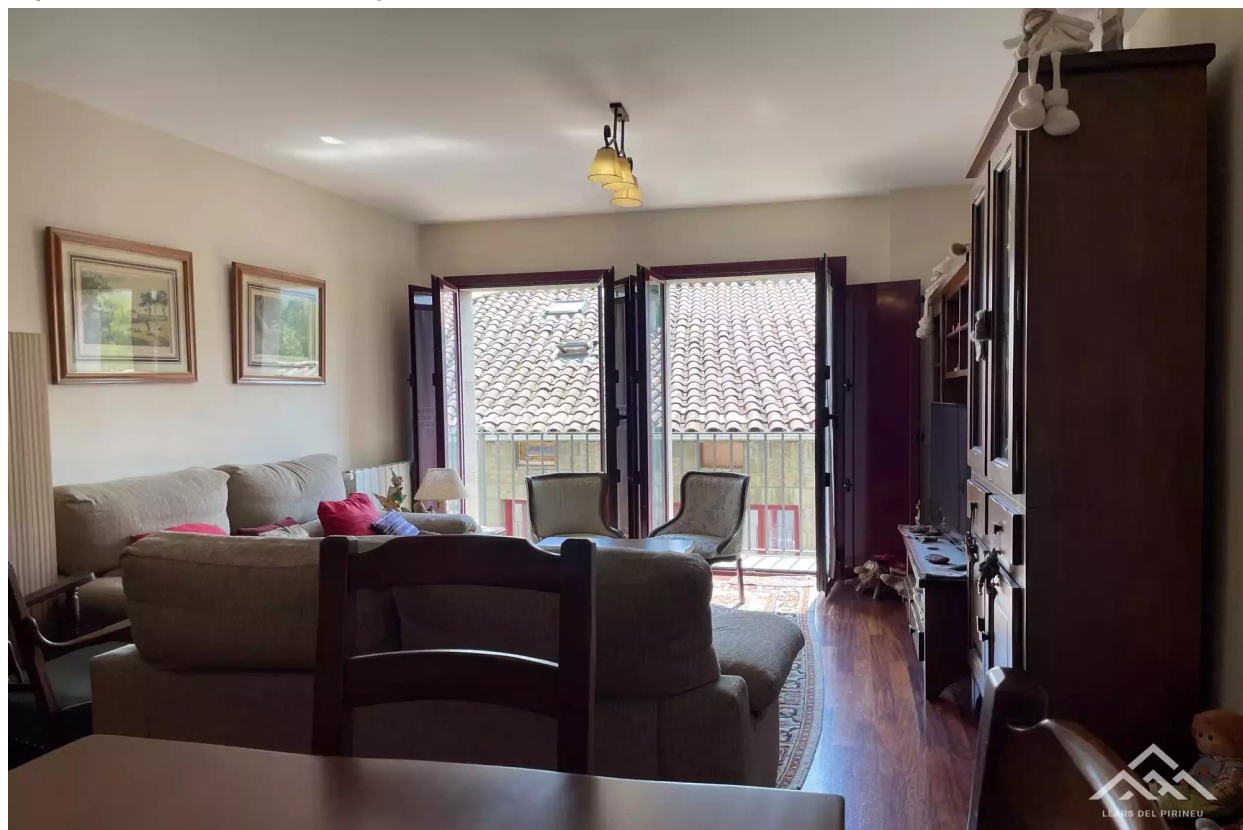

LLARS DEL PIRINEU

Apartamento - **Camprodon**

ref. Ferrer Barbarà

**200.000 €**

Operación:	Venta	Tipo:	Apartamento
Tipo de obra:	Obra nueva	Situación:	Ripollès
Superficie:	76 m <sup>2</sup>	Habitaciones:	2
Baños:	2 baños	Calefacción:	Sí
Balcón:	Sí	Ascensor:	Sí
Amueblado:	Sí		